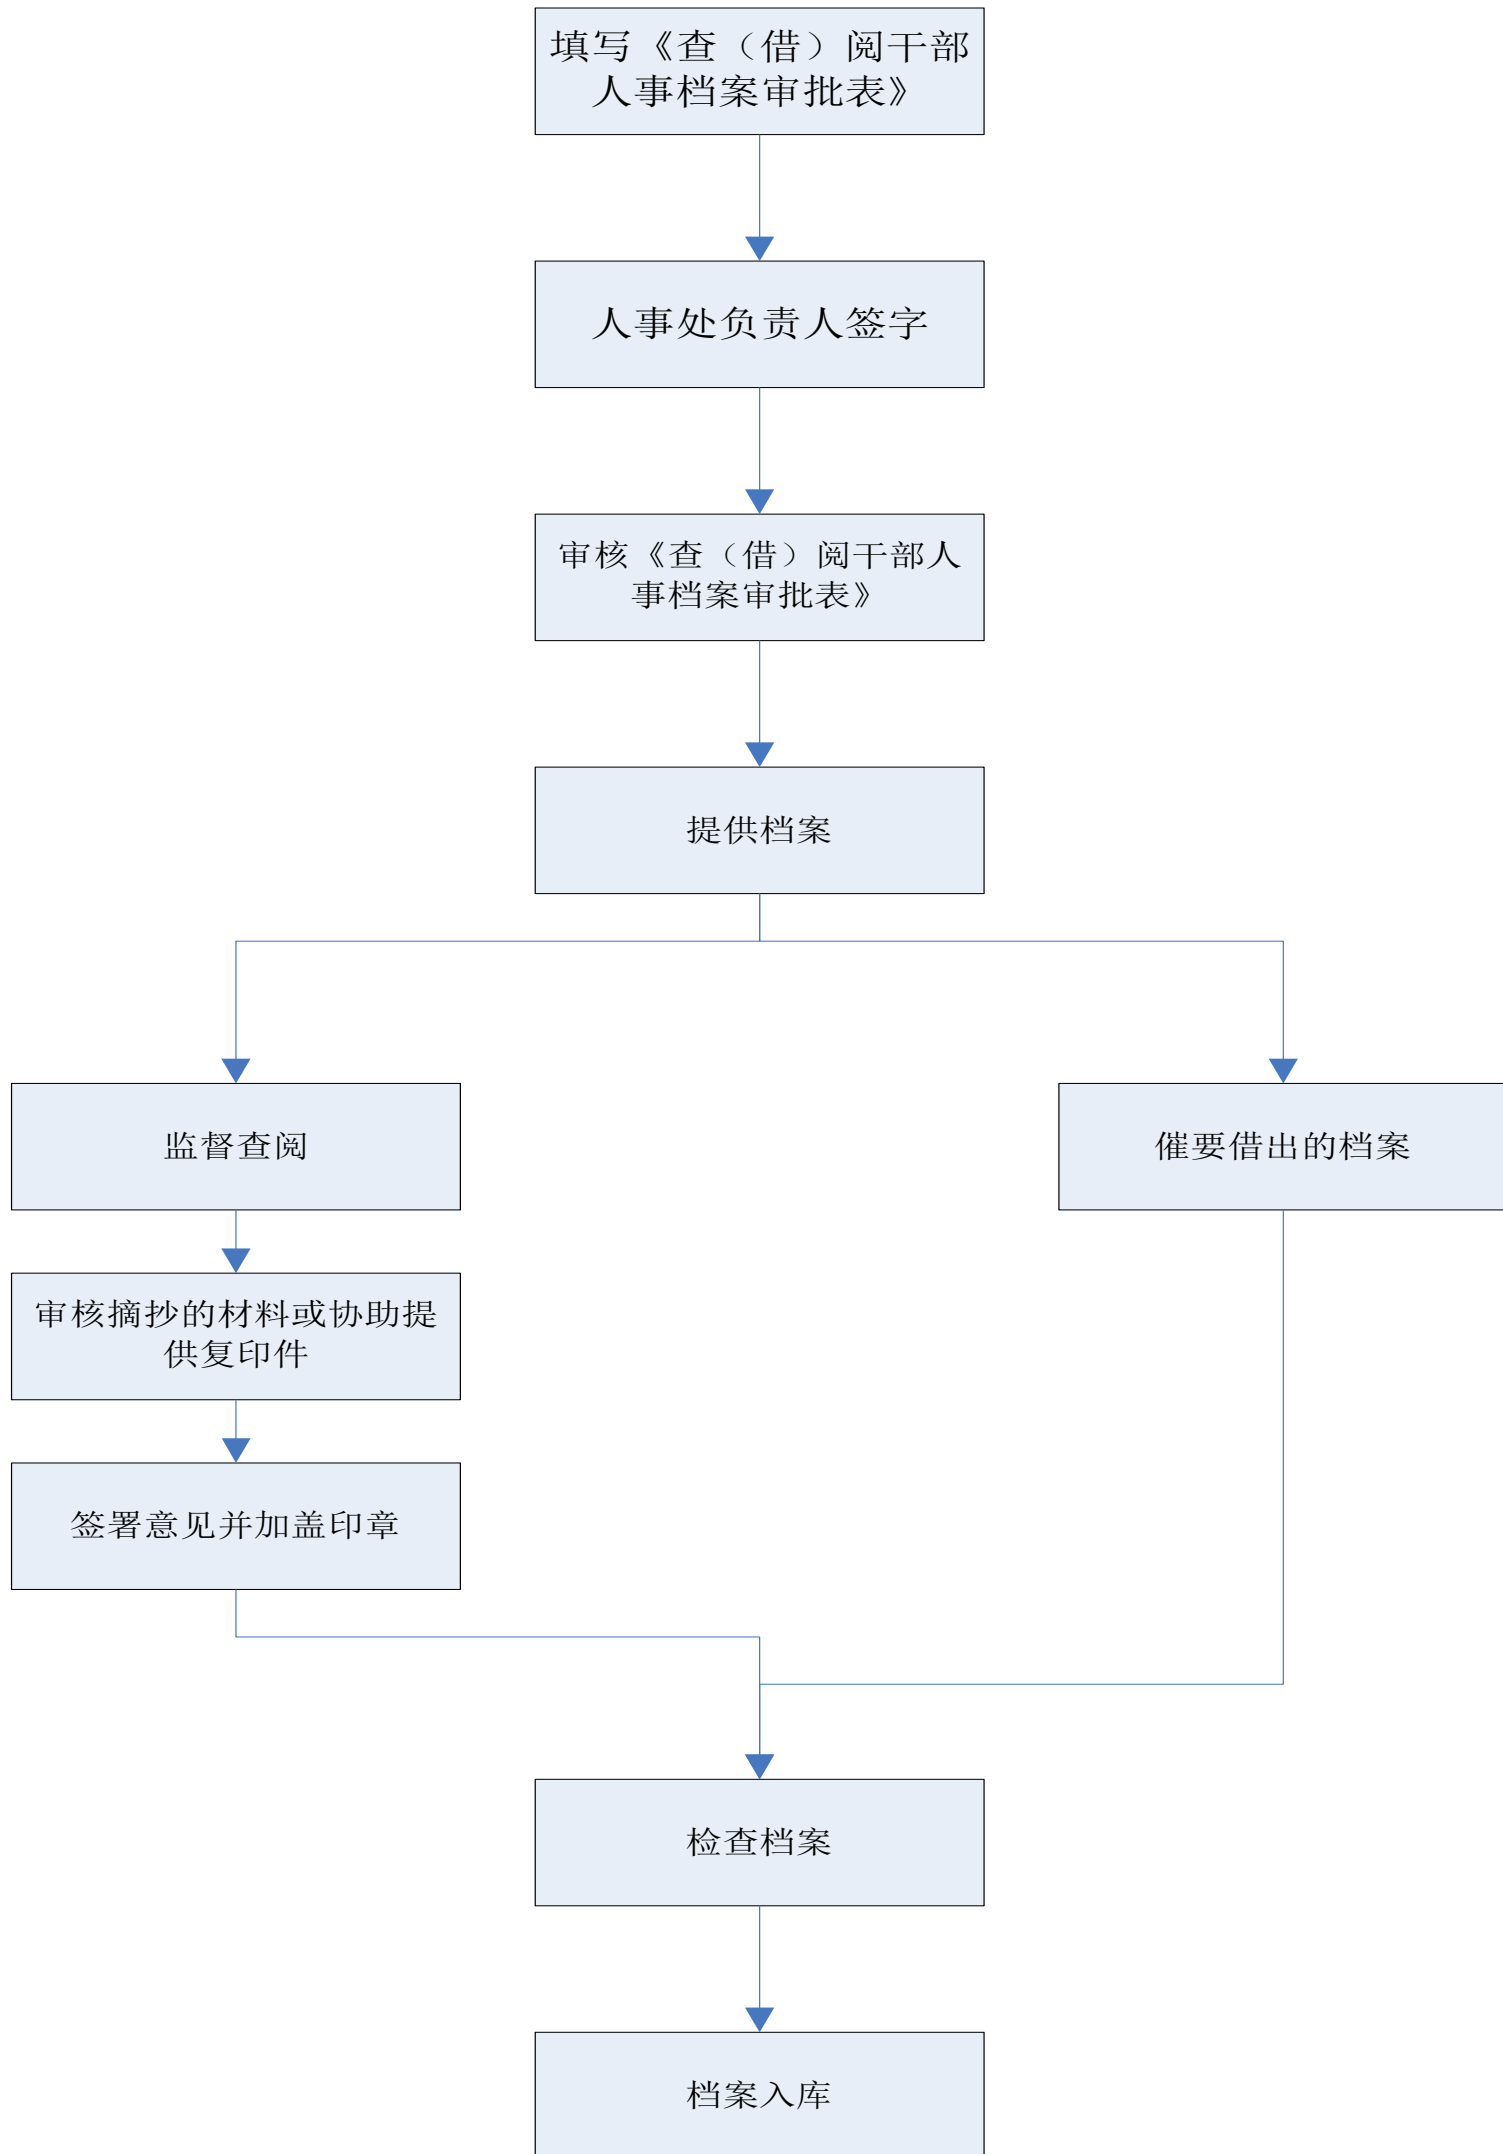

查（借）人事档案流程

联系电话：84448171